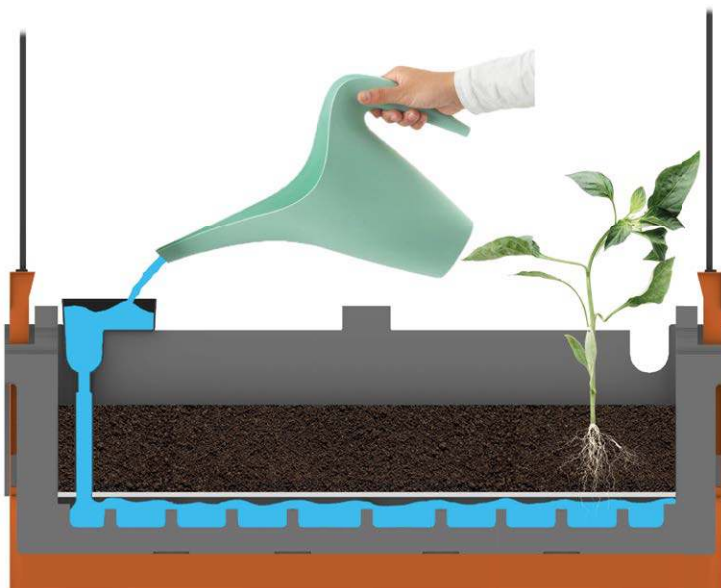

VP-CLOUD è allo stesso tempo una lampada e un contenitore porta piante sospeso, da agganciare al soffitto. Il prodotto, luminoso e fluttuante come una nuvola vegetale, riunisce in sé due funzioni: quella decorativa e di illuminazione. VP-CLOUD è una soluzione green per portare un tocco di verde in ambienti che non possono ospitare un giardino verticale. Ideale da proporre a un committente privato per l'arredamento di una casa o a un'azienda per il rimodernamento dell'ufficio.

VP-CLOUD is at the same time a lamp and a suspended plant container, to be attached to the ceiling. The product, luminous and floating like a green cloud, combines two functions: decorative and lighting. VP-CLOUD is a green solution for bringing a touch of green to environments that cannot accommodate a vertical garden. It is ideal to be proposed to a private client for the furnishing of a house or to a company for the modernisation of the office.

Rosso mattone
Brick red
Ral 2013

Verde bottiglia
Bottle green
Ral 6035

Attraverso il riempimento della riserva idrica di ogni vaschetta è possibile minimizzare la frequenza di bagnatura: le piante soddisfano il loro fabbisogno idrico tramite assorbimento dal basso. Per riempire la riserva idrica completamente a secco di una singola vaschetta sono sufficienti 0,5 litri d'acqua (non oltre). Il riempimento può essere richiesto circa 1 volta ogni 2/3 settimane.

By filling the water reserve of each vase, it's possible to minimize the frequency of watering: the plants satisfy their water needs through absorption from below. To fill a completely dry water reserve of a single vase, 0.5 liters of water (no more) are sufficient. The filling can be required about once every 2/3 weeks.