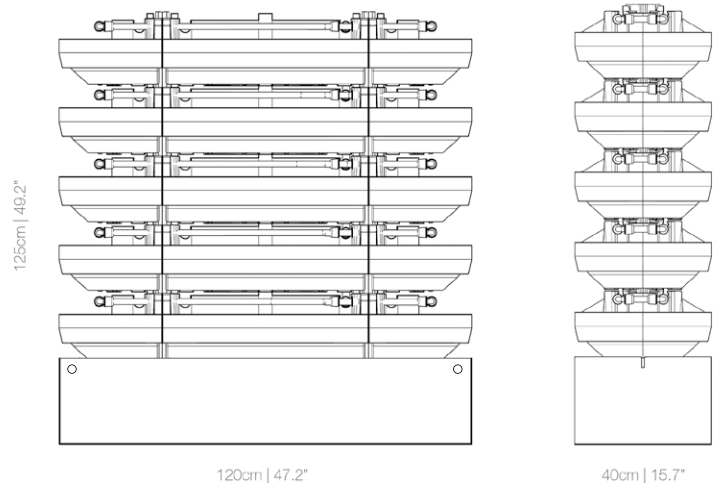

SCHEDA TECNICA - DATA SHEET

VP-EASY 120x120 Bifacciale / Double-sided

VP-EASY è un giardino verticale preassemblato dalle dimensioni fisse, composto da una vasca che contiene una pompa di circolazione dell'acqua di irrigazione, una pompa per l'ossigenazione e vasi. Il sistema di irrigazione è programmabile da smartphone e sulla vasca è posizionato un sensore di livello dell'acqua.

VP-EASY is a pre-assembled vertical garden with fixed dimensions, consisting of a tank containing an irrigation water circulation pump, an oxygenation pump and vases. The irrigation system is programmable from a smartphone and a water level sensor is placed on the tank.

Peso tot. circa / Weight approx: 240 Kg

LAYOUT BOTANICI - BOTANICAL LAYOUTS

PURE

PHYLODENDRON SCADENS

Pianta rampicante tropicale; foglie grandi cuoriformi lanceolate, verde scuro.

Tropical climbing plant; large lanceolate heartshaped leaves, dark green.

WILD

AGLAONEMA

Foglie grandi lanceolate, di colore verde scuro con screziature verde chiaro.

Large lanceolate leaves; dark green with light green mottles.

FATSIA JAPONICA

Grandi foglie di colore verde brillante, di forma palmata.

Large bright green leaves, palmately-shaped leaves.

CLOROPHYTUM

Foglie pendule lunghe e strette, di colore verde chiaro con striature bianche.

Long and narrow pendulous leaves; light green with white streaks.

SCINDAPSUS AUREUS

Pianta rampicante tropicale; foglie grandi cuoriformi lanceolate, verde scuro.

Tropical climbing plant; large lanceolate heartshaped leaves, dark green.