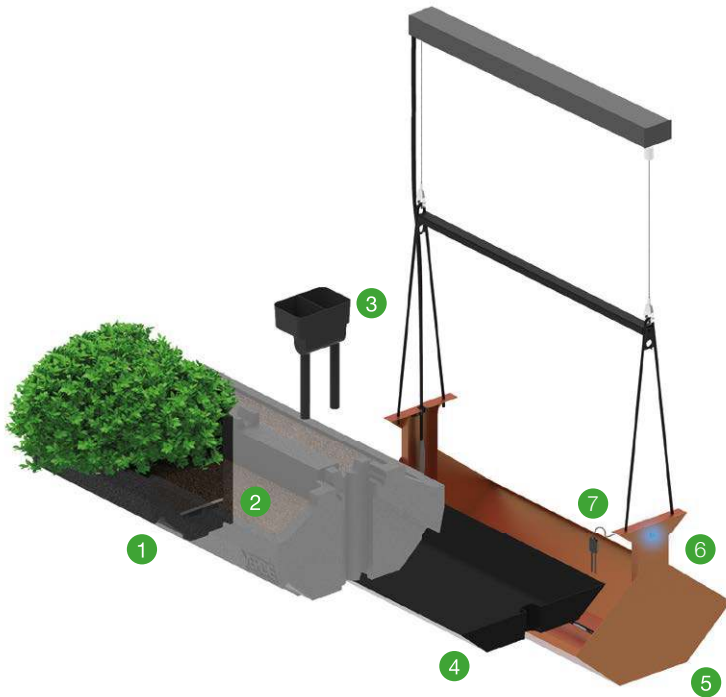

SCHEDA TECNICA - DATA SHEET

VP-CLOUD

DESIGN BY GARDEN DESIGNER FRANCESCA PAOLUCCI

CON PIANTE E ACQUA Peso circa 17Kg
Flusso luminoso: 300lm (nom), 450lm (max)
Temp. colore: 3000K
CRI 93
Efficienza: 88lm/W

WITH PLANTS AND WATER Weight approx. 17Kg
Light output: 300lm (nom), 450lm (max)
Colour temp: 3000K
CRI 93
Efficacy: 88lm/W

1. 1 Vaschetta modulare in epp
   Modular vase in epp
2. 2 Filtro: rete piatta su foglio di Tessuto-non-tessuto
   Filter: flat net on a non-woven sheet
3. 3 Imbuto graduato / Graduated funnel
4. 4 Vasca di contenimento: vasca a tenuta stagna in polistirene
   Collecting tray: watertight tray made of polystyrene
5. 5 Vasca sospesa in metallo: In lamiera di ferro sp.1mm verniciata
   Suspended metal tank: made of painted 1mm (0,039") iron sheet
6. 6 LED BLU di segnalazione bagnatura
   BLUE LED watering signal
7. 7 Sensore di umidità / Moisture sensor

Rosso mattone
Brick red
Ral 2013

Verde bottiglia
Bottle green
Ral 6035