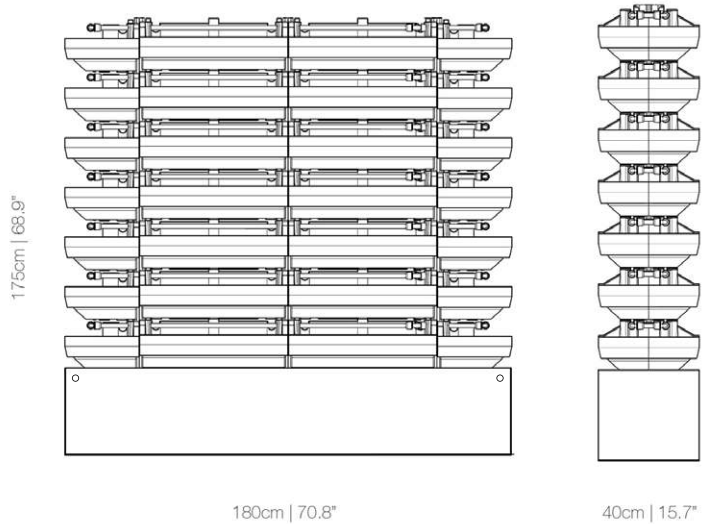

SCHEDA TECNICA - DATA SHEET

VP-EASY 180x180 Bifacciale / Double-sided

VP-EASY è un giardino verticale preassemblato dalle dimensioni fisse, composto da una vasca che contiene una pompa di circolazione dell'acqua di irrigazione, una pompa per l'ossigenazione e vasi. Il sistema di irrigazione è programmabile da smartphone e sulla vasca è posizionato un sensore di livello dell'acqua.

VP-EASY is a pre-assembled vertical garden with fixed dimensions, consisting of a tank containing an irrigation water circulation pump, an oxygenation pump and vases. The irrigation system is programmable from a smartphone and a water level sensor is placed on the tank.

Peso tot. circa / Weight approx: 558 Kg

LAYOUT BOTANICI - BOTANICAL LAYOUTS

PURE

PHYLODENDRON SCADENS

Pianta rampicante tropicale; foglie grandi cuoriformi lanceolate, verde scuro.

Tropical climbing plant; large lanceolate heartshaped leaves, dark green.

WILD

AGLAONEMA

Foglie grandi lanceolate, di colore verde scuro con screziature verde chiaro.

Large lanceolate leaves; dark green with light green mottles.

FATSIA JAPONICA

Grandi foglie di colore verde brillante, di forma palmata.

Large bright green leaves, palmately-shaped leaves.

CLOROPHYTUM

Foglie pendule lunghe e strette, di colore verde chiaro con striature bianche.

Long and narrow pendulous leaves; light green with white streaks.

SCINDAPSUS AUREUS

Pianta rampicante tropicale; foglie grandi cuoriformi lanceolate, verde scuro.

Tropical climbing plant; large lanceolate heartshaped leaves, dark green.