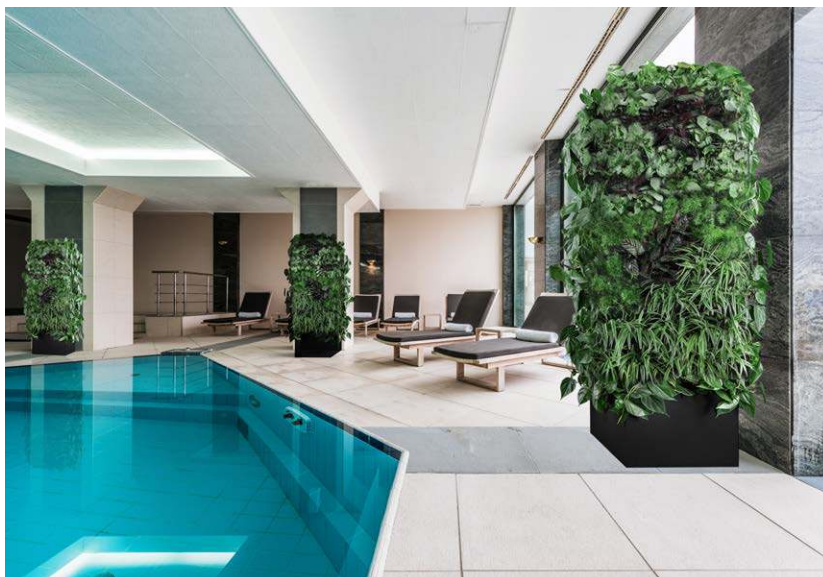

VP-EASY è la novità firmata Verde Profilo®: una parete vegetale con layout standard, autoportante, con un sistema di irrigazione circolare programmabile da smartphone. Grazie a una speciale illuminazione per la fitostimolazione, VP-EASY è un prodotto adatto anche per spazi indoor poco luminosi. Semplice da installare e facile da mantenere anche da remoto grazie a un'app dedicata, è la soluzione ideale per progettare arredi con piante a parete per interni di locali, ristoranti, hotel, uffici e abitazioni.