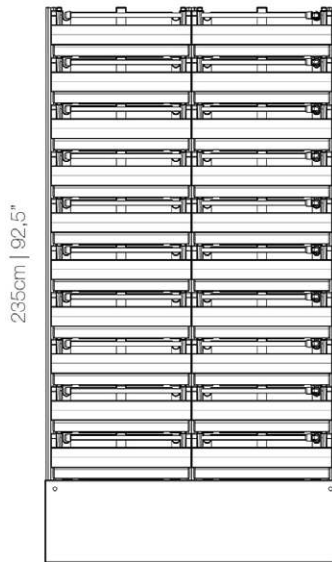

SCHEDA TECNICA - DATA SHEET

VP-EASY 120x240

VP-EASY è un giardino verticale preassemblato dalle dimensioni fisse composto da una vasca che contiene una pompa di circolazione dell'acqua di irrigazione, una pompa per l'ossigenazione, staffe e vasi. Il sistema di irrigazione è programmabile da smartphone e sulla vasca è posizionato un sensore di livello dell'acqua. VP-EASY può essere completato con dei carter laterali.

VP-EASY is a pre-assembled vertical garden with fixed dimensions, consisting of a tank containing an irrigation water circulation pump, an oxygenation pump, brackets and vases. The irrigation system is programmable from a smartphone and a water level sensor is placed on the tub. VP-EASY can be equipped with side covers.

Peso tot. circa / Weight approx: 243 Kg

124,6cm | 49"

20 cm | 7.8"