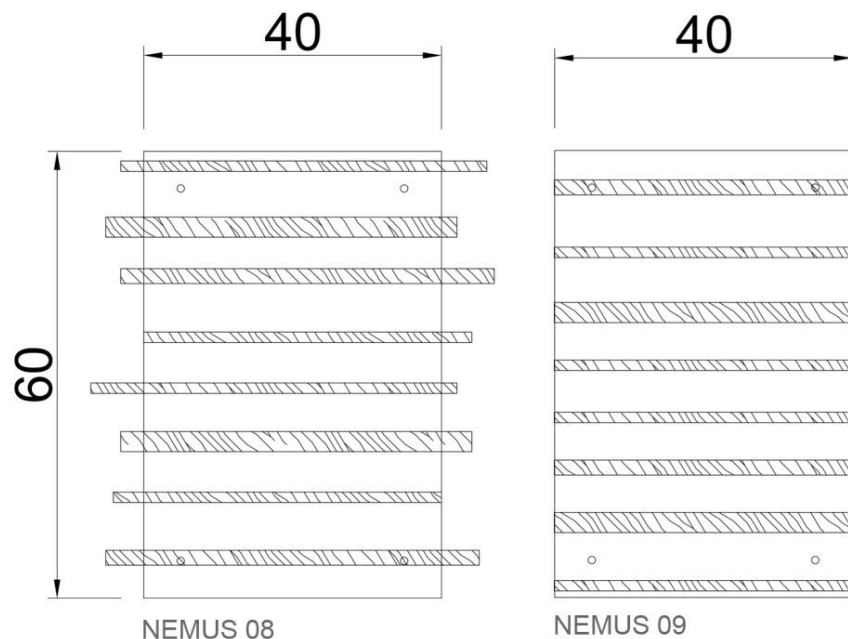

FINISHING - FINITURE

MOSSwall® STRIPS

**VERDE
PROFILO**
PASSION FOR NATURE IN STYLE

W L

NEMUS 08 : 40 cm 60 cm W 2.6 KG

NEMUS 09 : 40 cm 60 cm W 2.6 KG

NEMUS:

PRODUCT FEATURES

Panel 40x60 cm in galvanized steel sheet covered permanently with PVC film.
Thickness 6/10. Boiserie fixed to the panels by natural glue.

CARATTERISTICHE DEL PRODOTTO

Pannello 60x40 cm in lamiera di acciaio zincato, rivestita in modo permanente con film PVC. Spessore 6/10. Boiserie fissate al pannello con collante naturale.