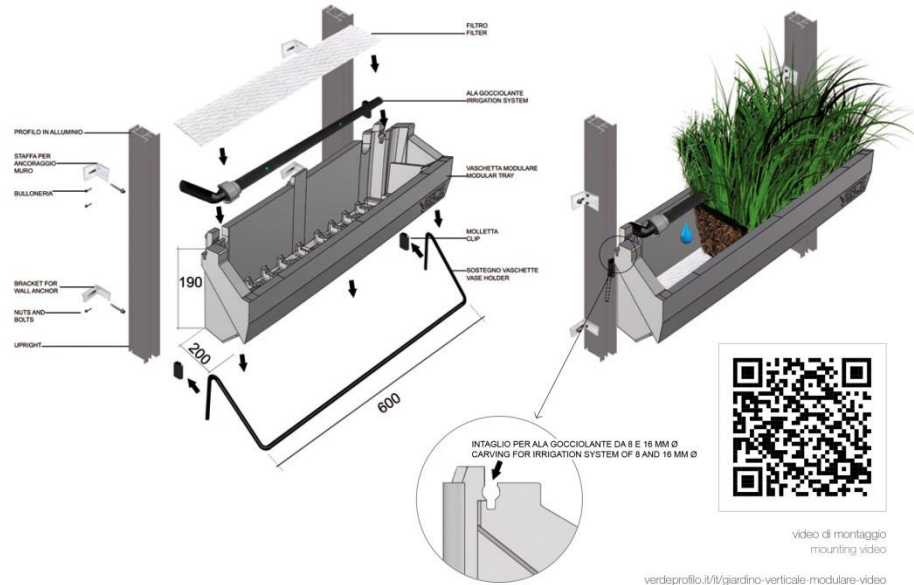

COMPOSIZIONE SISTEMA

SYSTEM COMPOSITION

video di montaggio
mounting video

Misure espresse in mm
Measurements expressed in mm