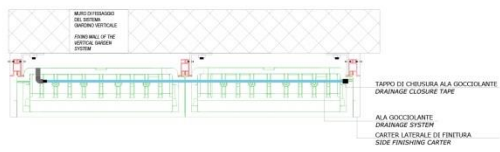

COMPOSIZIONE SISTEMA

SYSTEM COMPOSITION

video di montaggio
mounting video

Misure espresse in mm
Measurements expressed in mm