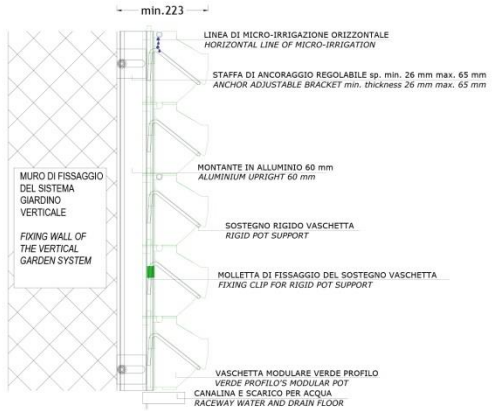

VP-MODULO

GIARDINO VERTICALE MODULARE MODULAR VERTICAL GARDEN

GIARDINO VERTICALE MODULARE

MODULAR VERTICAL GARDEN