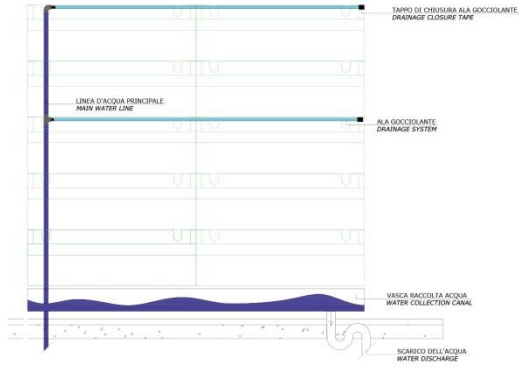

COMPOSIZIONE SISTEMA

SYSTEM COMPOSITION

video di montaggio
mounting video

Misure espresse in mm
Measurements expressed in mm